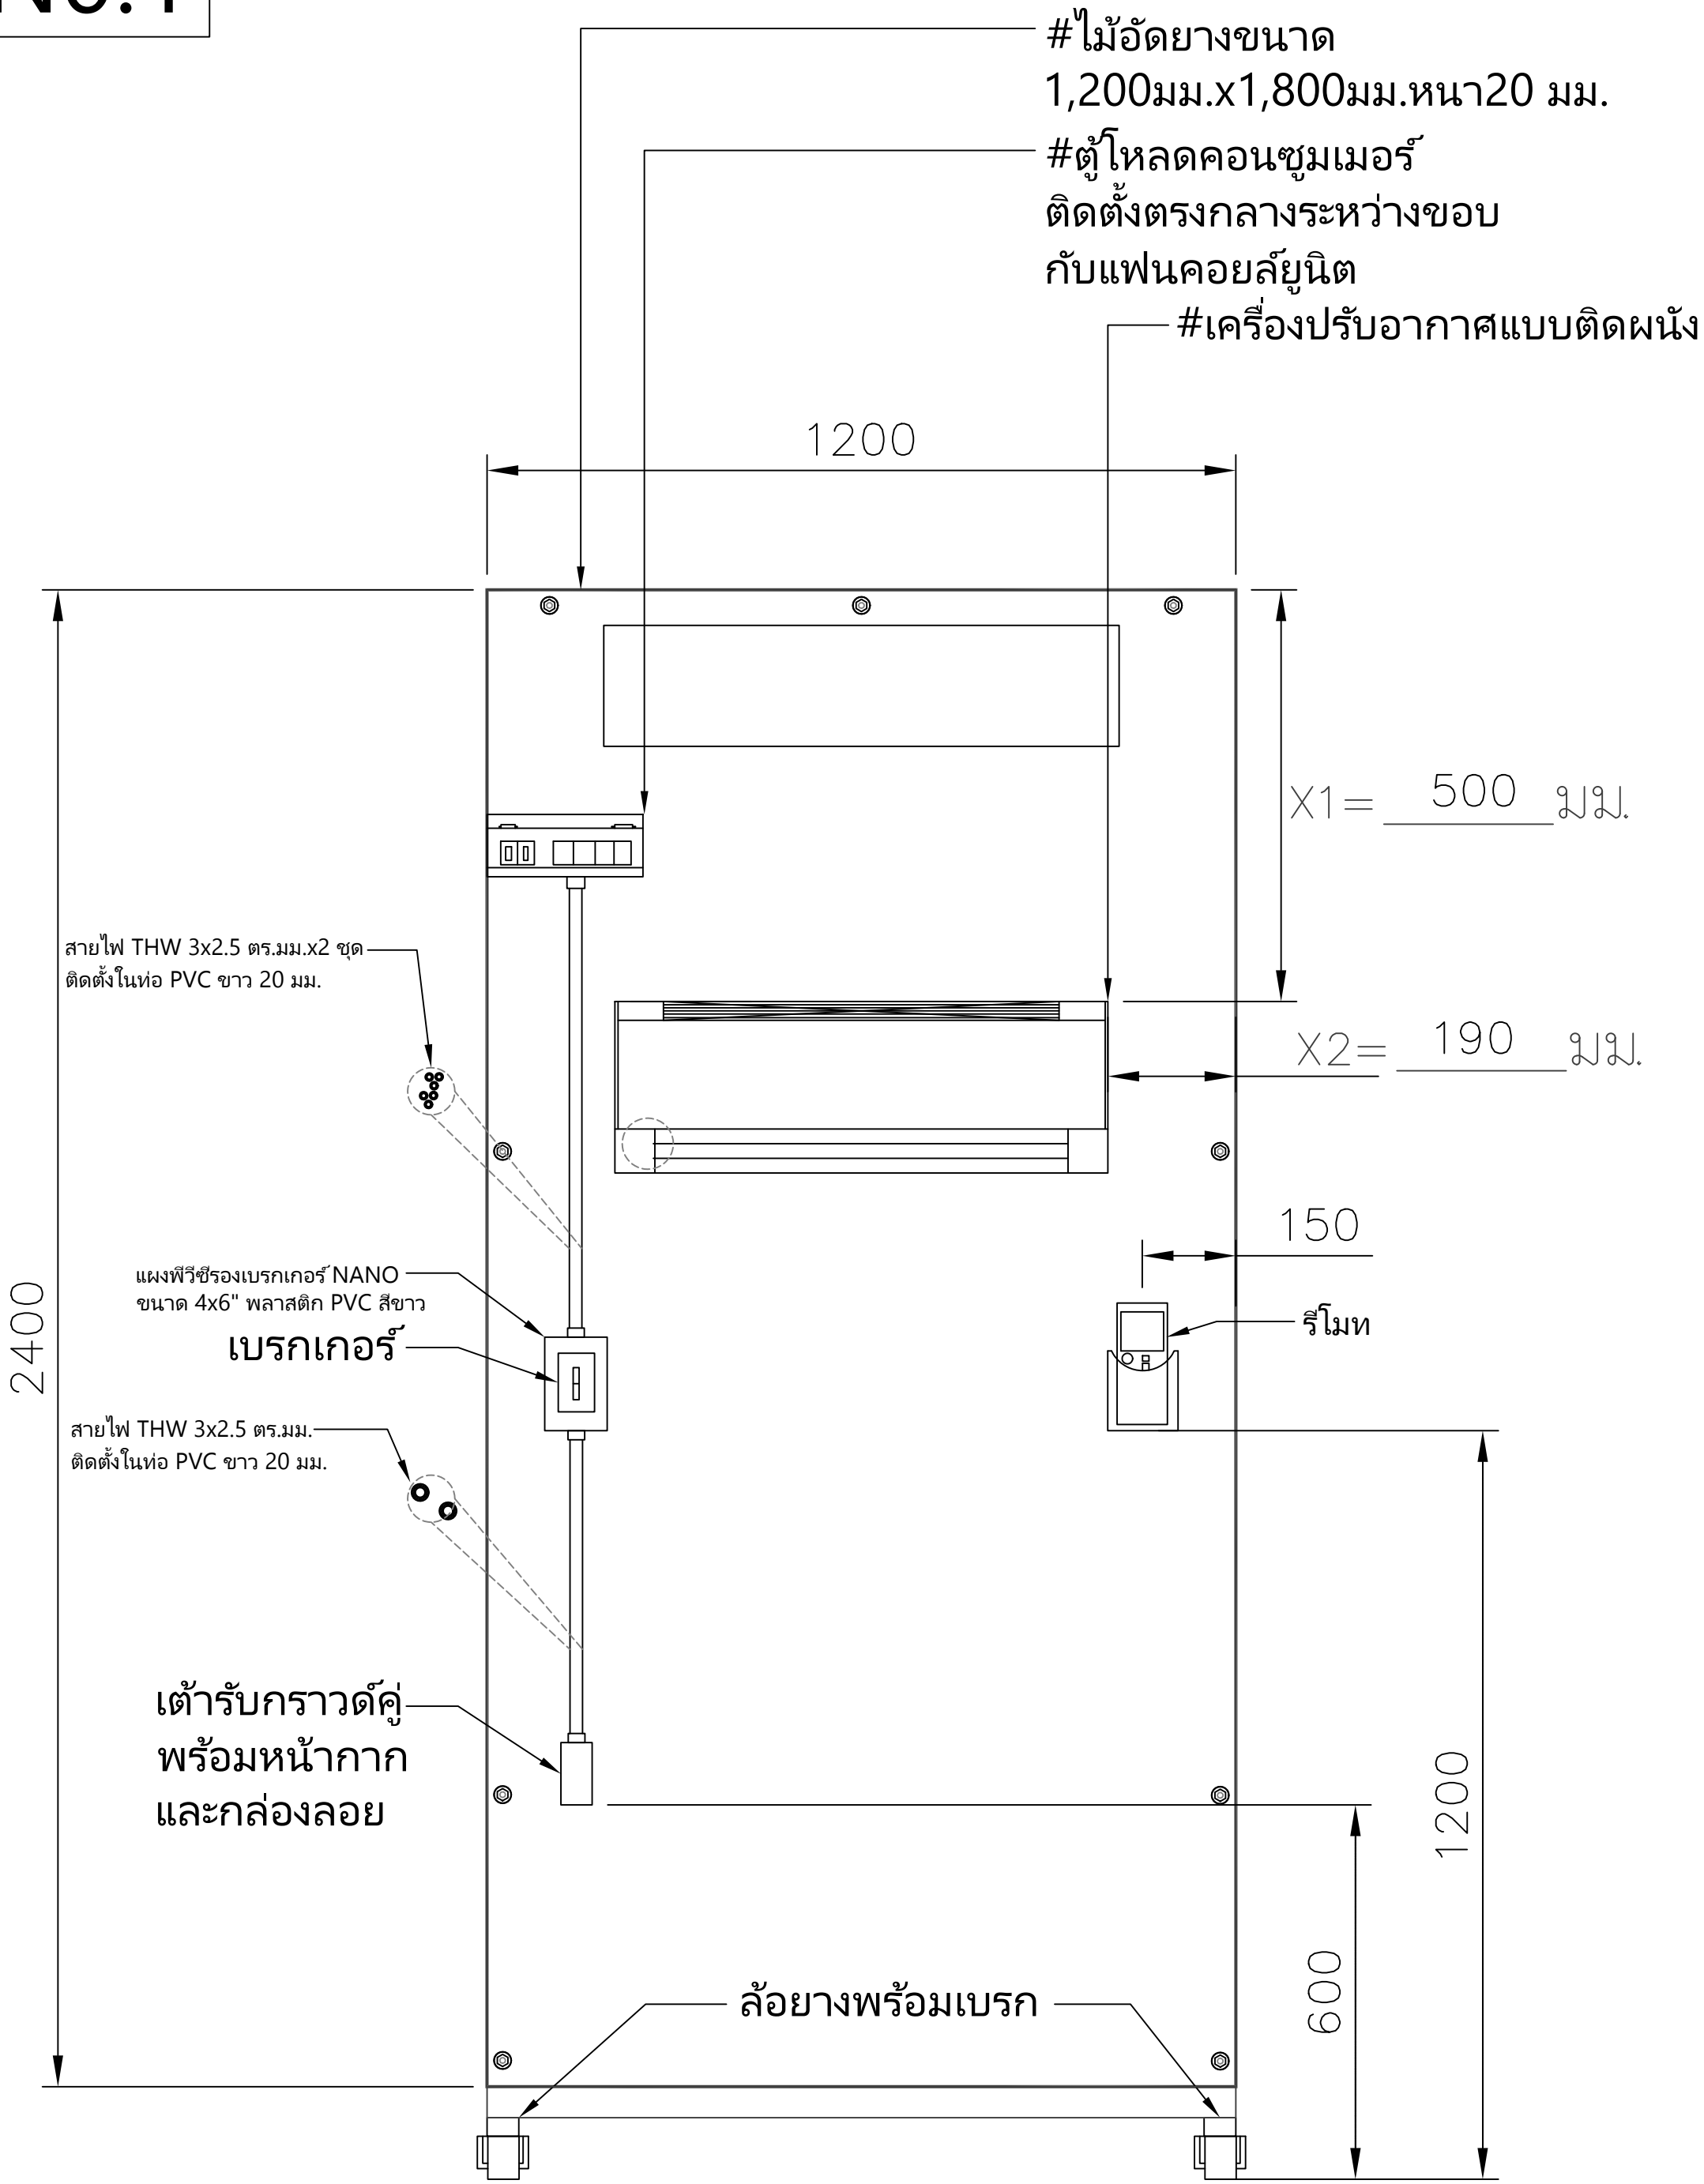

PROJECT :

LOCATION :

DRAWING TITLE :
 สแตนติดตั้งเครื่องปรับอากาศ
 ระดับ 1

DRAW BY :

SHEET NO

SCALE

มิลลิเมตร

NOTE :

Rev.6/22 Feb 22

ภาพด้านหน้า (FRONT VIEW)

N0.2

ภาพด้านข้าง (SIDE VIEW)

N0.3