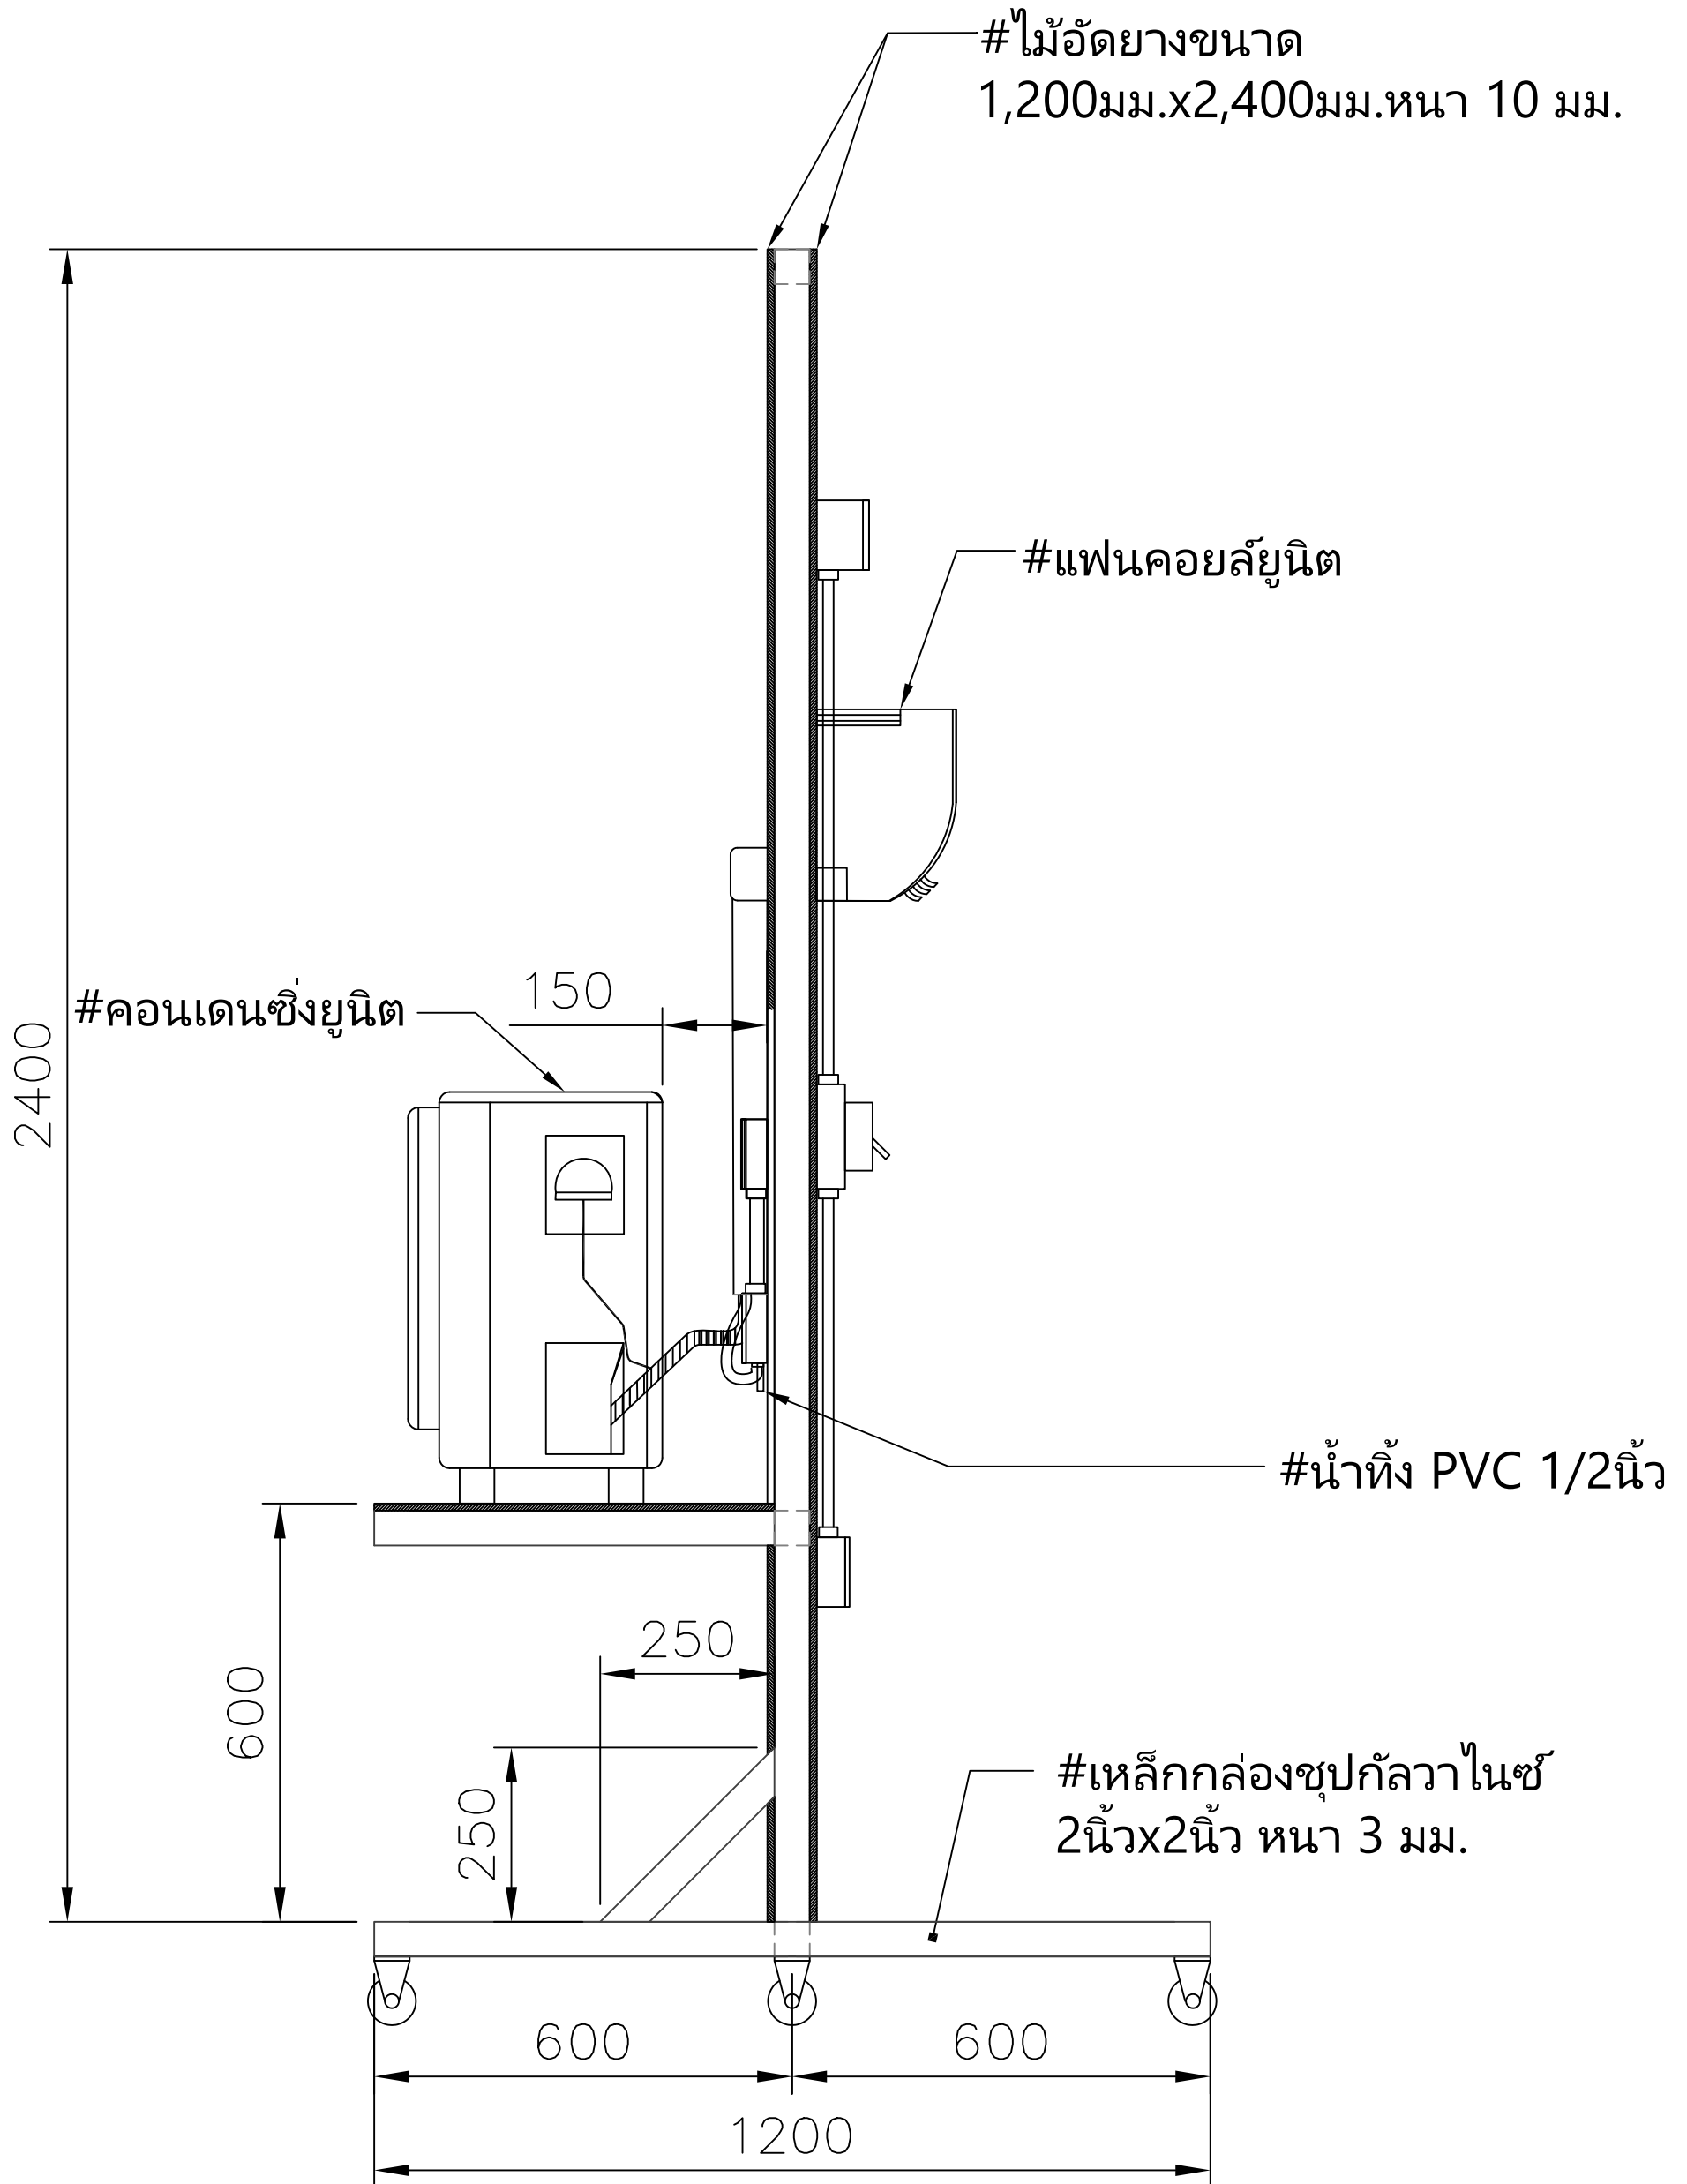

PROJECT :

LOCATION :

DRAWING TITLE :
 สแตนติดตั้งเครื่องปรับอากาศ
 ระดับ 1

DRAW BY :

SHEET NO

SCALE

มิลลิเมตร

NOTE :

Rev.6/22 Feb 22

ภาพด้านหน้า (FRONT VIEW)

N0.2

ภาพด้านข้าง (SIDE VIEW)

N0.3